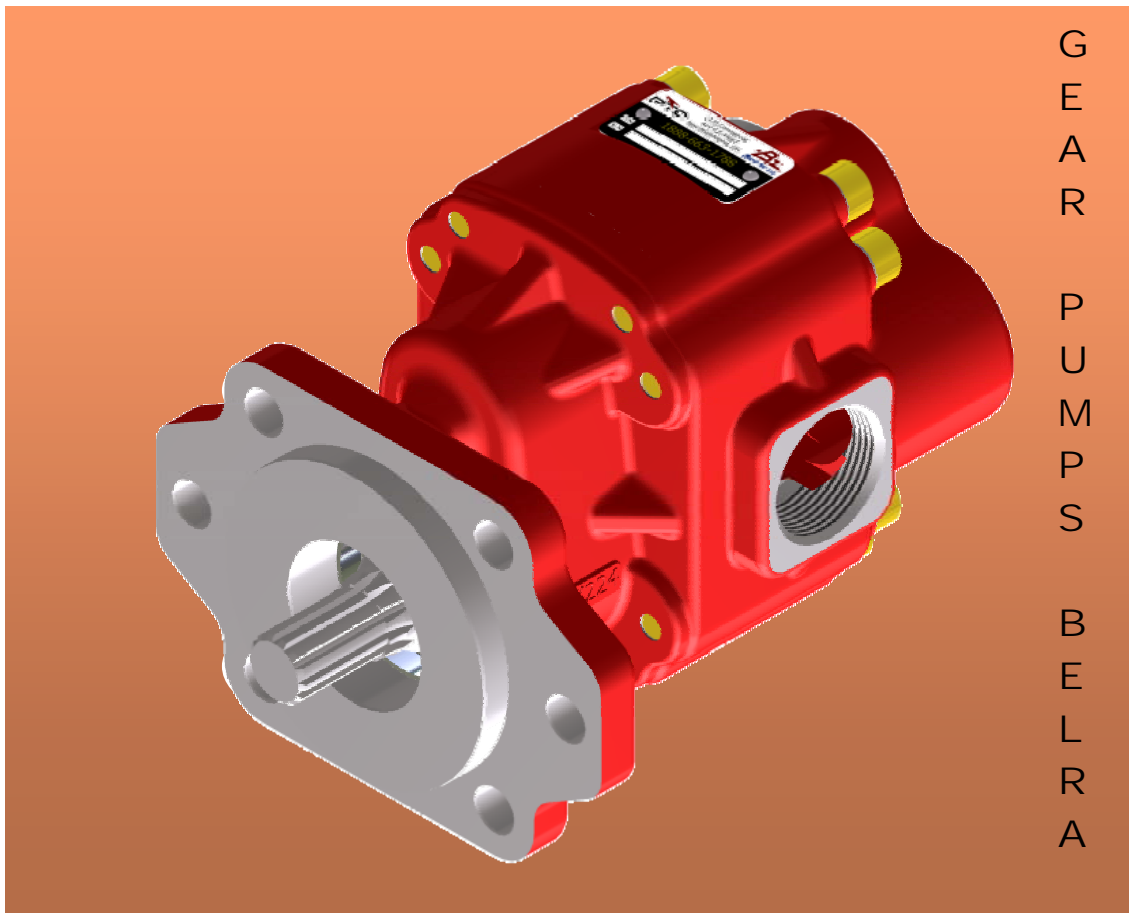

# *GEAR PUMPS BELRA (13, 2/15, 9/18, 5/21, 1/26, 4)*

## PART LIST

G  
E  
A  
R  
  
P  
U  
M  
P  
S  
  
B  
E  
L  
R  
A

## GEAR PUMPS

*BELRA (13,2/15,9/18,5/21,1/26,4).*

**GEAR PUMPS BELRA (13,2/15,9/18,5/21,1/26,4).**

ITEM	QT.	DESCRIPTION	DIMENS.	CODE	BZ USA CODE
1	1	BA seal NBR	33x52x10	112070038	
2	1	Snap Ring DIN 472	Ø52	101020007	
3	1	Seal pump BEL	32.77x51x9	301010251	
4	1	Plastic check plug.	Ø3	118010013	
5	1	Adapter flange SAE B		202122241	
6	2	Steel ball	Ø6	104010009	
7	2	Spring		109010040	
8	2	Anti-return plug.	M10	214029001	
9	4	Friction bush		301010245	
10	2	Anti-extruder BEL		301010247	
11	2	Inner joint NBR plate BEL		301010249	
12	4	Outer joint NBR plate (bi-rot) BEL		301010270	
13	2	Friction plate		301010243	
14	1	Drive gear		See table.	
15	1	Driven gear		See table.	
16	4	Guide BEL		200018931	
17	1	O-ring	100x2.5	107100003	
18	1	Body pump BELRA		See table..	
19	1	Identification plate		126020002	
20	2	Rivet	2.4x4	100050003	
21	8	Washer	Ø10	See table.	
22	8	Allen Screw DIN 912 12.9	M10	See table.	

GEAR PUMP	DRIVE GEAR	DRIVEN GEAR	BODY PUMP	WASHER	SCREW DIN 912 12.9	
<b>BELRA 13,2</b>	301010319 (Z13)	301010255	202131942	102040002	M10X70	116010167
<b>BELRA 15,9</b>	301010320 (Z13)	301010238	202131872	102040002	M10X80	116010158
<b>BELRA 18,5</b>	301010321 (Z13)	301010257	202131952	102040002	M10X90	116010179
<b>BELRA 21,1</b>	301010322 (Z13)	301010259	202131962	102040002	M10X95	116010220
<b>BELRA 26,4</b>	301010239 (Z15)	301010240	202131902	102040002	M10X110	116010221