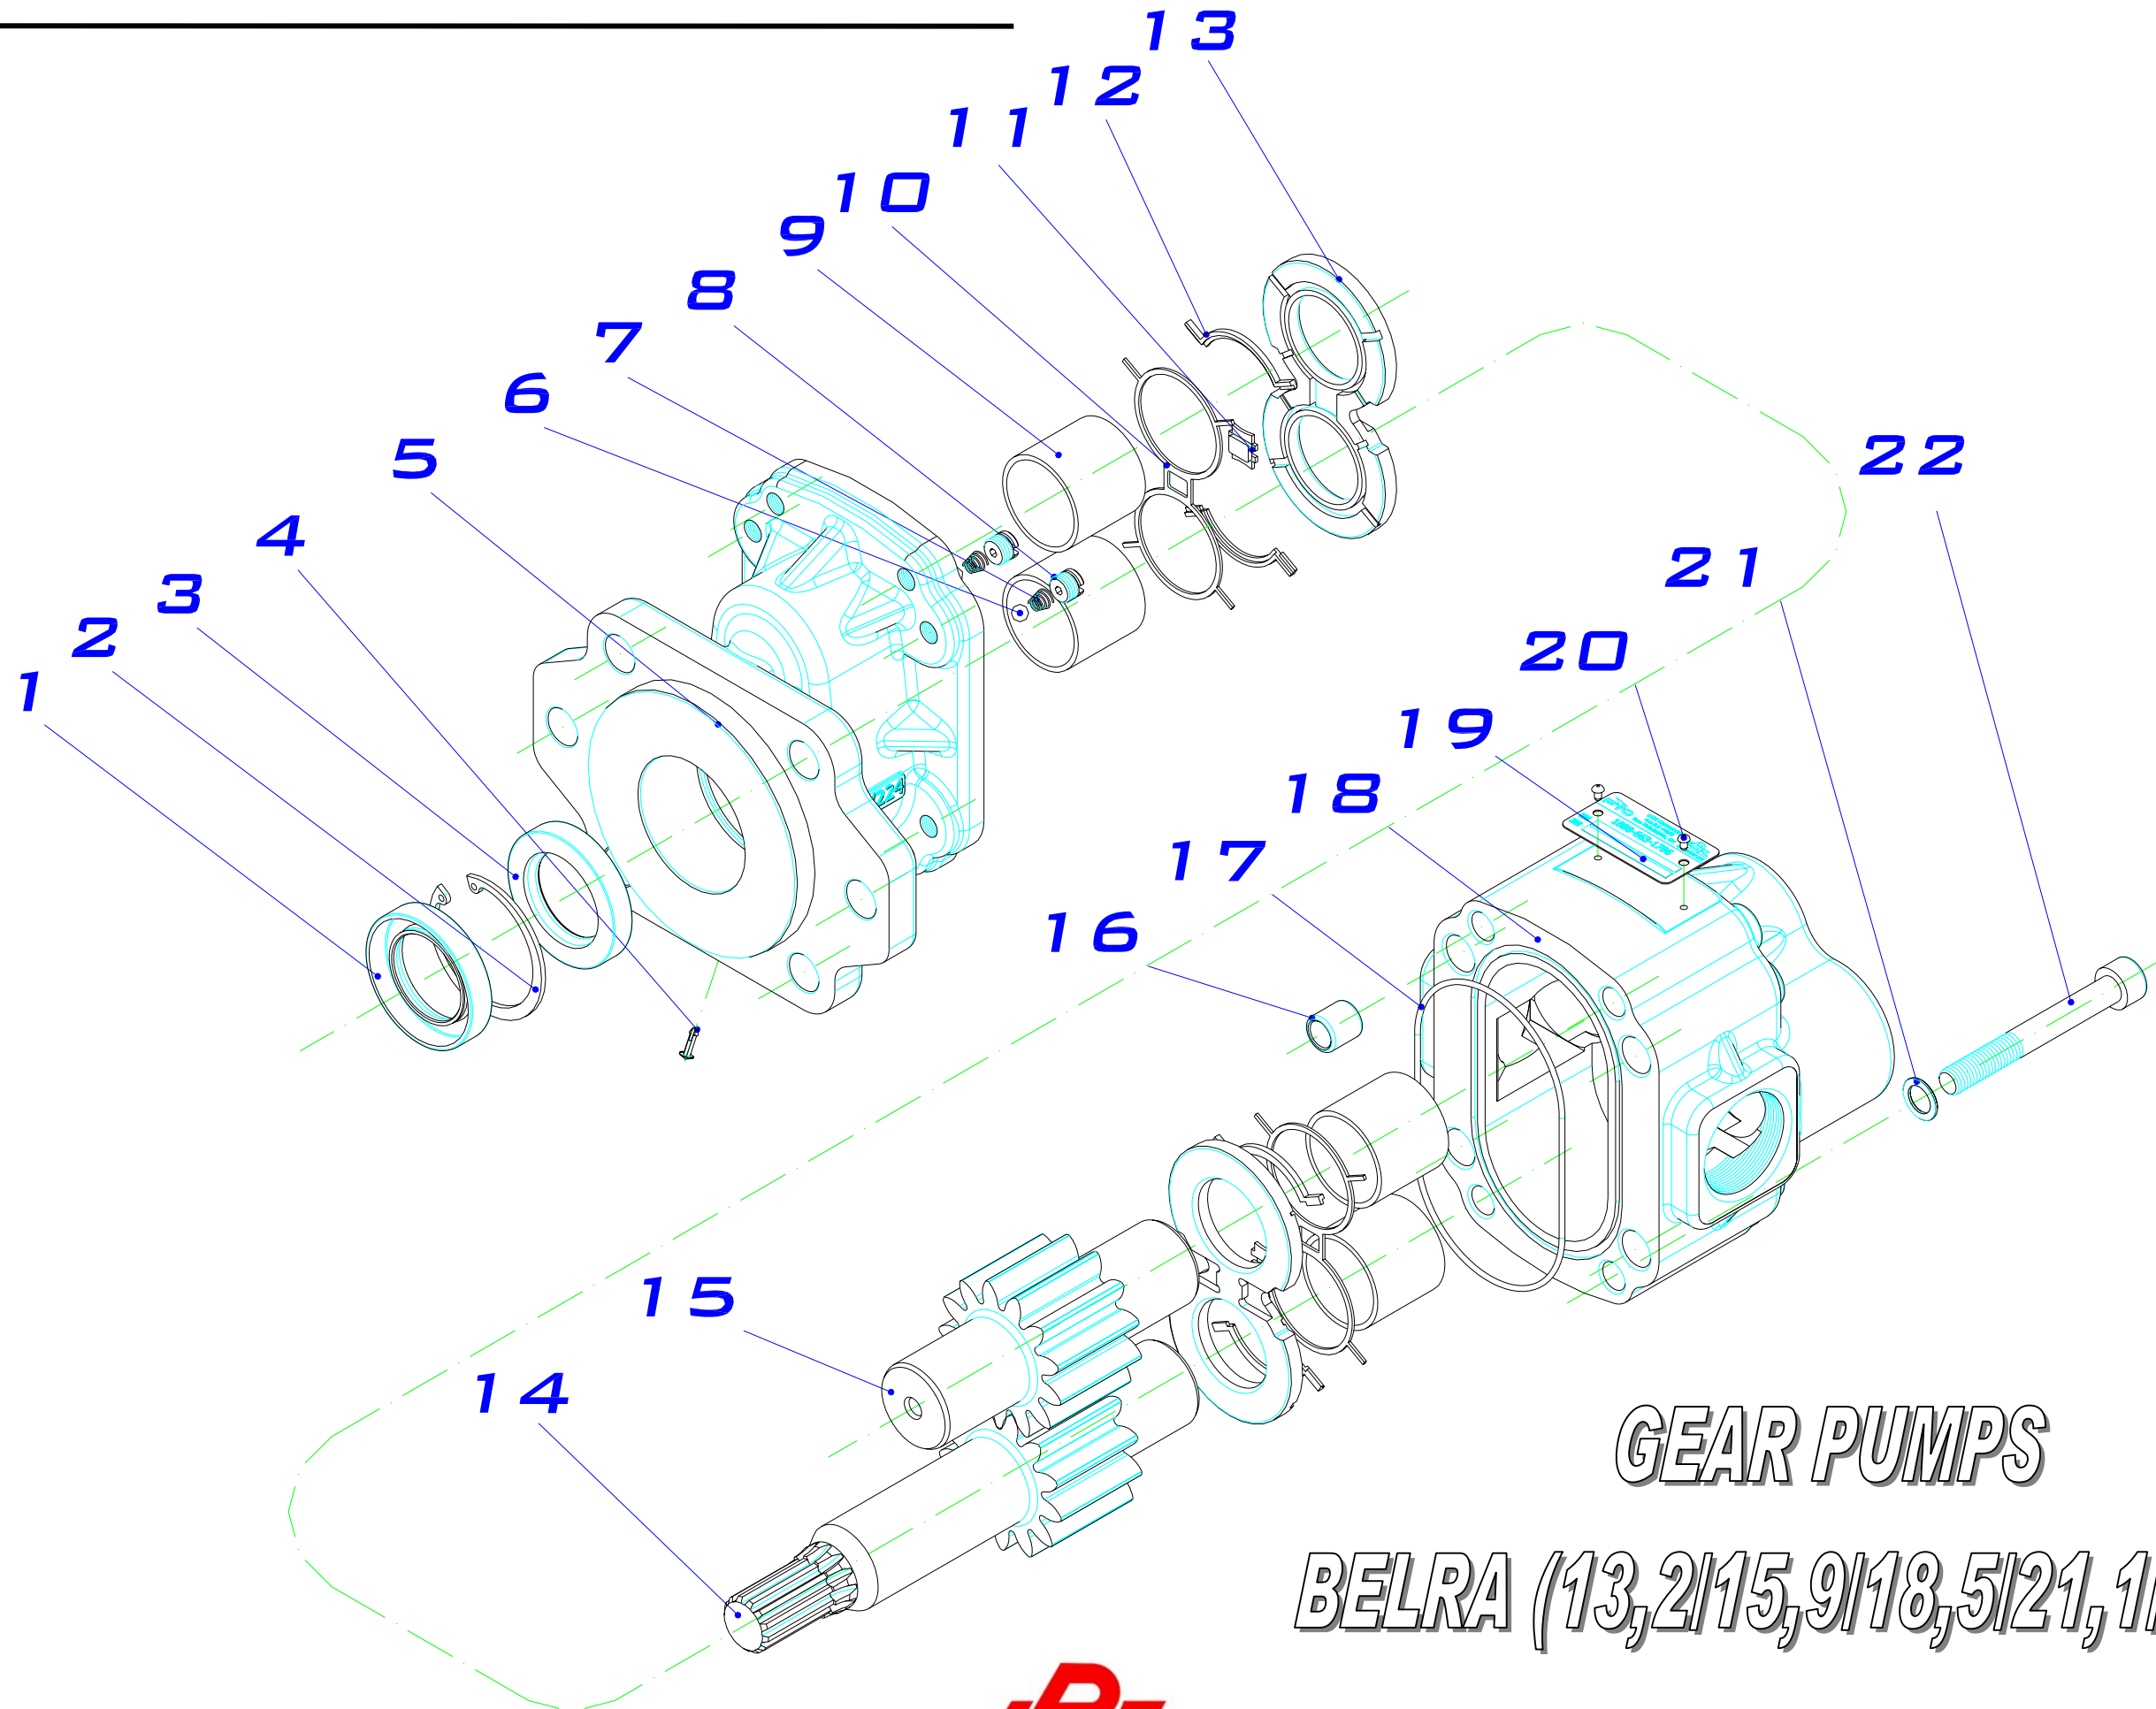

# *GEAR PUMPS BELRA (13, 2/15, 9/18, 5/21, 1/26, 4)*

## PART LIST

G  
E  
A  
R  
  
P  
U  
M  
P  
S  
  
B  
E  
L  
R  
A

## GEAR PUMPS

*BELRA (13,2/15,9/18,5/21,1/26,4).*

**GEAR PUMPS BELRA (13,2/15,9/18,5/21,1/26,4).**

ITEM	QT.	DESCRIPTION	DIMENS.	CODE	BZ USA CODE
1	1	BA seal NBR	33x52x10	112070038	
2	1	Snap Ring DIN 472	Ø52	101020007	
3	1	Seal pump BEL	32.77x51x9	301010251	
4	1	Plastic check plug.	Ø3	118010013	
5	1	Adapter flange SAE B		202122241	
6	2	Steel ball	Ø6	104010009	
7	2	Spring		109010040	
8	2	Anti-return plug.	M10	214029001	
9	4	Friction bush		301010245	
10	2	Anti-extruder BEL		301010247	
11	2	Inner joint NBR plate BEL		301010249	
12	4	Outer joint NBR plate (bi-rot) BEL		301010270	
13	2	Friction plate		301010243	
14	1	Drive gear		See table.	
15	1	Driven gear		See table.	
16	4	Guide BEL		200018931	
17	1	O-ring	100x2.5	107100003	
18	1	Body pump BELRA		See table..	
19	1	Identification plate		126020002	
20	2	Rivet	2.4x4	100050003	
21	8	Washer	Ø10	See table.	
22	8	Allen Screw DIN 912 12.9	M10	See table.	

GEAR PUMP	DRIVE GEAR	DRIVEN GEAR	BODY PUMP	WASHER	SCREW DIN 912 12.9	
<b>BELRA 13,2</b>	301010319 (Z13)	301010255	202131942	102040002	M10X70	116010167
<b>BELRA 15,9</b>	301010320 (Z13)	301010238	202131872	102040002	M10X80	116010158
<b>BELRA 18,5</b>	301010321 (Z13)	301010257	202131952	102040002	M10X90	116010179
<b>BELRA 21,1</b>	301010322 (Z13)	301010259	202131962	102040002	M10X95	116010220
<b>BELRA 26,4</b>	301010239 (Z15)	301010240	202131902	102040002	M10X110	116010221